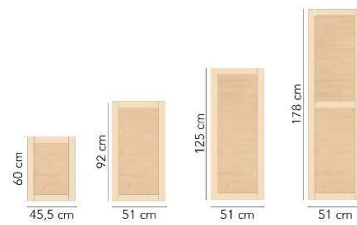

Stel uw eigen kast samen

Op deze twee pagina's laten we zien welke keuzemogelijkheden er zijn om tot uw gewenste kast te komen. U kunt online uw ideale kast creëren: configurator.schilte.nl. Wilt u liever een kast op maat? Dan kan. U kunt bij onze adviseurs terecht voor meer informatie over maatwerk.

Stap 1

Standaard heeft u keuze uit 5 verschillende breedtes

Stap 2

Standaard heeft u keuze uit 4 verschillende hoogten

Stap 3

Keuze uit twee verschillende hoeken

Rechte hoek
Blank gelakt

Ronde hoek
Whitewash gelakt